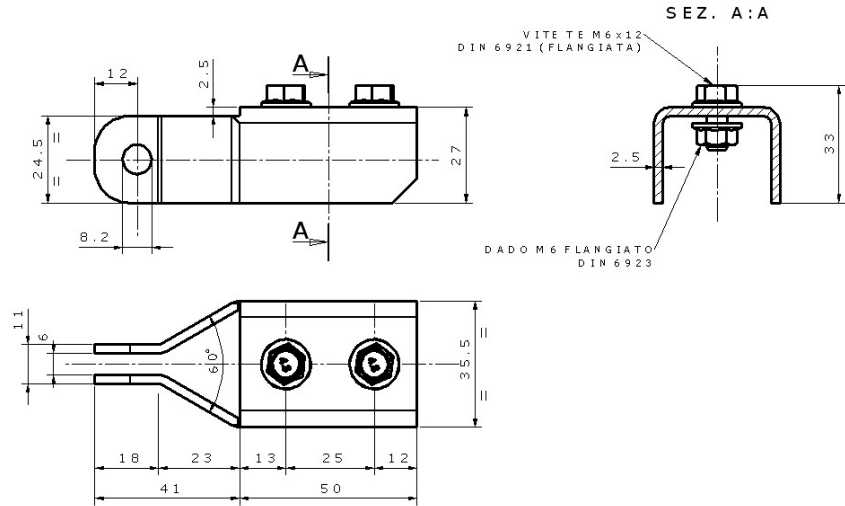

### Forcella "F" rastremata

Forcella a "F" per asta CR, acc. zincato.  
Applicabilità su asta forata: C0468, C0584.

| CODICE  | DESCRIZIONE             | Kg   |
|---------|-------------------------|------|
| E0795.1 | Forcella "F" rastremata | 0,14 |