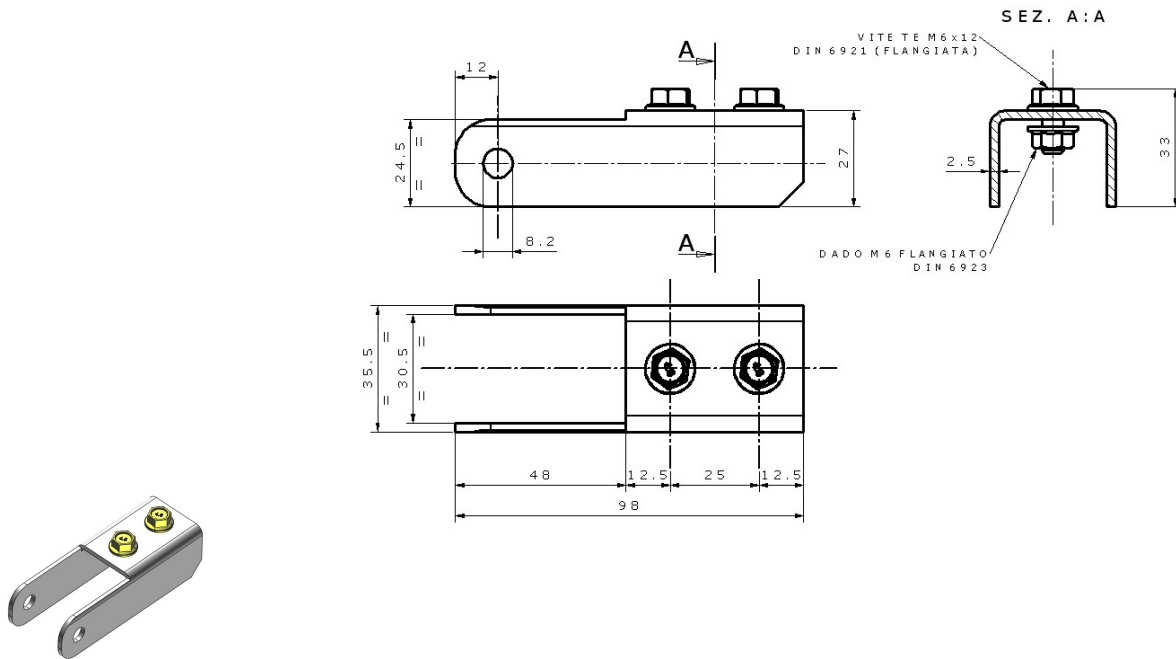

forme
made in italy

Forcella "F" dritta

Forcella a "F" per asta CR, acc. zincato.
Applicabilità su asta forata: C0468, C0584.

CODICE	DESCRIZIONE	Kg
E0795.2	Forcella "F" dritta	0,14